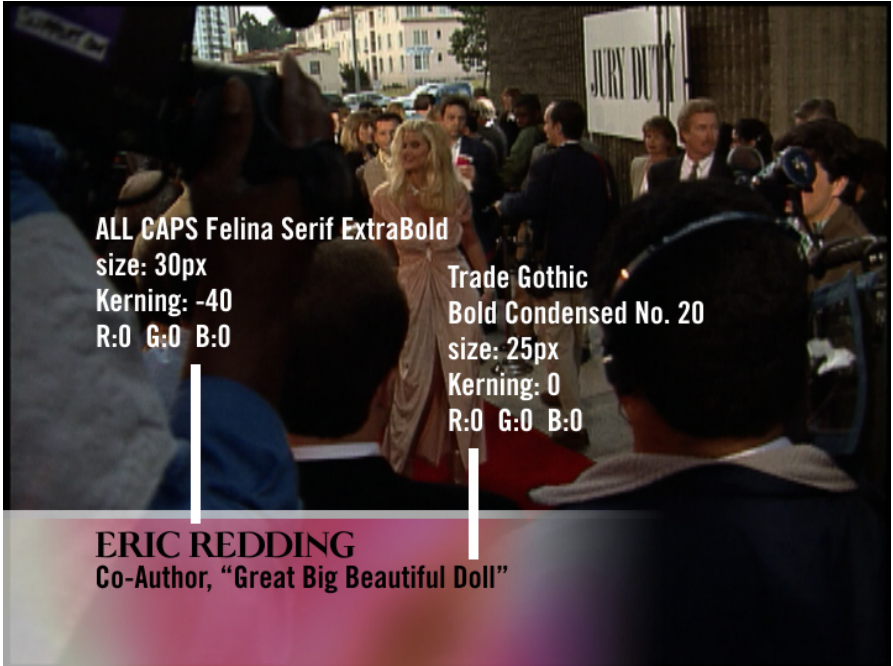

**ALL CAPS Felina Serif ExtraBold
size: 30px
Kerning: -40
R:0 G:0 B:0**

**Trade Gothic
Bold Condensed No. 20
size: 25px
Kerning: 0
R:0 G:0 B:0**

**ERIC REDDING
Co-Author, "Great Big Beautiful Doll"**