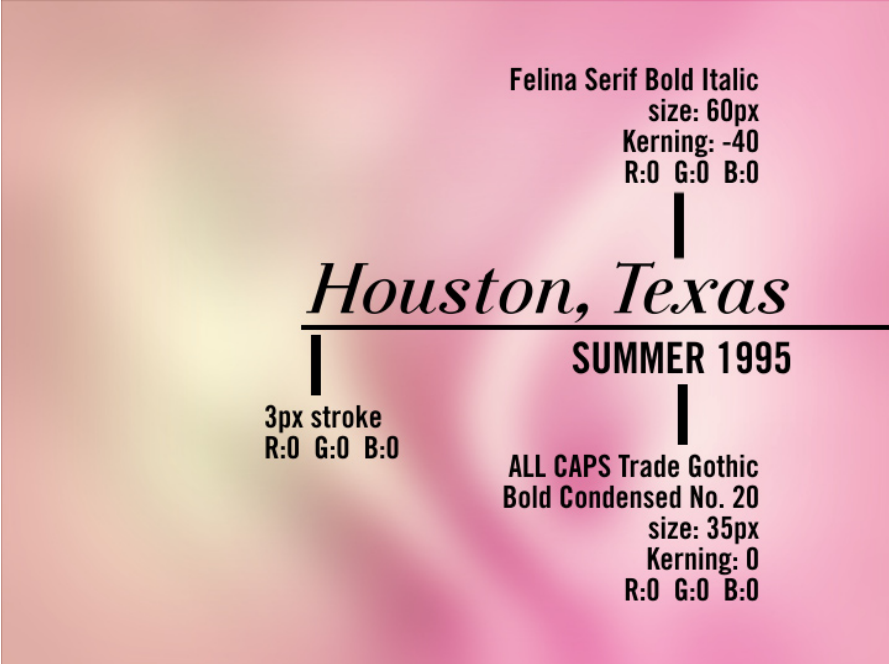

SEGMENT TITLE 2
SAMPLE
TRT: 10.00
TIMECODE IN: 01.12.00.00